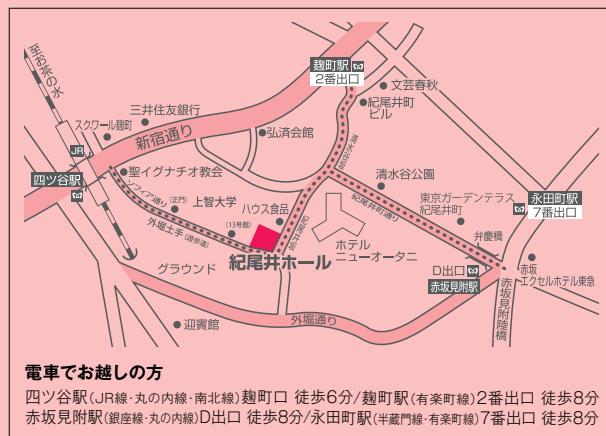

中丸三千繪リサイタル

MICHIE NAKAMARU RECITAL 2017 "INVITO A PARTIRE VERSO IL SOGNO"

【日時】2017年6月9日(金) 19:00開演(18:30開場) 【会場】紀尾井ホール

主催：株式会社ネクシイズグループ 後援：中丸三千繪後援会

チケット全席指定 SS席 10,000円(税込) S席 8,000円(税込) A席 6,500円(税込)

※未就学児同伴のご入場はご遠慮ください。※別途送料を頂きます(全国一律500円、後援会会員様は無料)

【チケット販売】中丸三千繪後援会事務局 TEL: 03-6415-1178 (担当：嶋田)

平日10:00~18:00(土・日・祝を除く)

■後援会先行販売 3月21日(火) 10:00~ ※先行は後援会事務局のみの販売となります。

■一般販売 3月28日(火) 10:00~
○中丸三千繪後援会事務局 03-6415-1178
○チケットぴあ 0570-02-9999(Pコード 327-306)
○紀尾井ホールチケットセンター 03-3237-0061